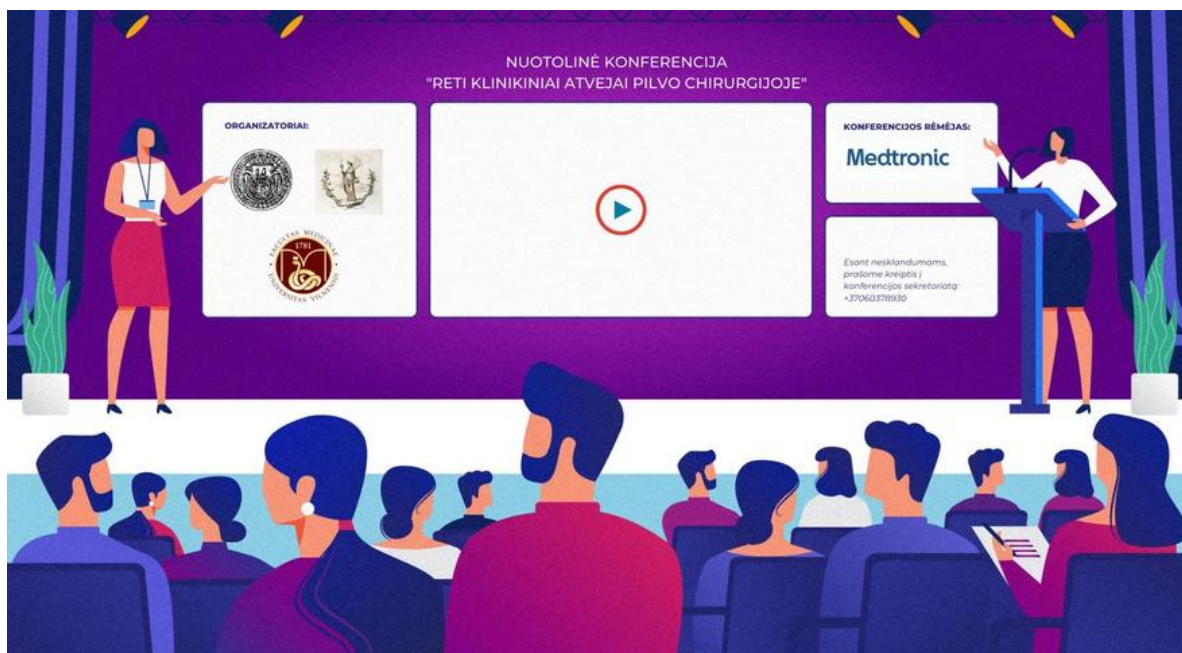

PRISIJUNGIMO REKOMENDACIJOS

Nuotolinė konferencija

"RETI KLINIKINIAI ATVEJAI PILVO CHIRURGIJOJE" 2020m. rugsėjo 3d.

Transliacijos adresas: <https://renginiai.puslapiai.lt/creativa-20/>

Prisijungimas prie transliacijos paspaudus nuorodą ir suvedus prisijungimo kodus.

Visi užsiregistravę dalyviai gavo į savo asmeninį el. paštą prisijungimo kodus.

Jeigu negavote kodo, rekomenduojame pasitikrinti ŠIUKŠLIADĖŽĖS (SPAM) dėžutę arba kreiptis į transliacijos sekretoriatą +37060378930.

Techniniai reikalavimai: Naršyklė su HTML5 ir H.264 vaizdo kodavimo standarto palaikymu (Rekomenduojame naudoti Google Chrome arba Mozilla Firefox naršyklę)
Slapukai (cookies) reikalingi tiesioginės transliacijos funkcionalumui.

TRANSLIACIJA

Paspaudus transliacijos adresą ir suvedus prisijungimo kodus atsidursite transliacijoje.

Norint stebėti transliaciją, prašome paspausti ekrane esantį trikampį.

Kviečiame visus aktyviai dalyvauti konferencijos metu ir užduoti klausimus lektoriams.

Kaip užduoti klausimą?